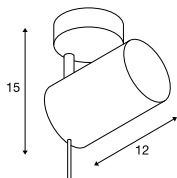

Art. nr. **1004973** | 5,95 EUR

ASTO TUBE
CW, single, QPAR51

SOCKET
INSIDE

Maattekening

Lichtbronspecificaties

max. 50W QPAR51
Ø: 6,4 cm max. L: 8,1 cm max.

Variant	Art. nr.	EUR
GU10 QPAR51 0,34 kg		
□ wit	147411	55,00

ASTO TUBE
CW, double, QPAR51

SOCKET
INSIDE

Maattekening

Lichtbronspecificaties

2x max. 50W QPAR51
Ø: 6,4 cm max. L: 8,1 cm max.

Variant	Art. nr.	EUR
GU10 QPAR51 0,7 kg		
□ wit	147412	120,00

ASTO TUBE
CW, triple, QPAR51

SOCKET
INSIDE

Maattekening

Lichtbronspecificaties

3x max. 50W QPAR51
Ø: 6,4 cm max. L: 8,1 cm max.

Variant	Art. nr.	EUR
GU10 QPAR51 1,15 kg		
□ wit	147414	170,00