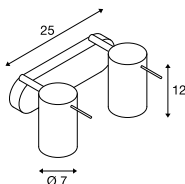

Art. nr. **1004973** | 5,95 EUR

ASTO TUBE
CW, single, QPAR51

SOCKET
INSIDE

Maattekening

Lichtbronspecificaties

max. 50W QPAR51
Ø: 6,4 cm max. L: 8,1 cm max.

Variant	Art. nr.	EUR
GU10 QPAR51 0,34 kg		
□ wit	147411	55,00

ASTO TUBE
CW, double, QPAR51

SOCKET
INSIDE

Maattekening

Lichtbronspecificaties

2x max. 50W QPAR51
Ø: 6,4 cm max. L: 8,1 cm max.

Variant	Art. nr.	EUR
GU10 QPAR51 0,7 kg		
□ wit	147412	120,00

ASTO TUBE
CW, triple, QPAR51

SOCKET
INSIDE

Maattekening

Lichtbronspecificaties

3x max. 50W QPAR51
Ø: 6,4 cm max. L: 8,1 cm max.

Variant	Art. nr.	EUR
GU10 QPAR51 1,15 kg		
□ wit	147414	170,00