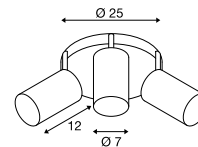

Art. nr. **1004973** | 5,95 EUR

ASTO TUBE
CW, single, QPAR51

SOCKET
INSIDE

Maattekening

Lichtbronspecificaties

max. 50W QPAR51
Ø: 6,4 cm max. L: 8,1 cm max.

Variant	Art. nr.	EUR
GU10 QPAR51 0,34 kg		
□ wit	147411	55,00

ASTO TUBE
CW, double, QPAR51

SOCKET
INSIDE

Maattekening

Lichtbronspecificaties

2x max. 50W QPAR51
Ø: 6,4 cm max. L: 8,1 cm max.

Variant	Art. nr.	EUR
GU10 QPAR51 0,7 kg		
□ wit	147412	120,00

ASTO TUBE
CW, triple, QPAR51

SOCKET
INSIDE

Maattekening

Lichtbronspecificaties

3x max. 50W QPAR51
Ø: 6,4 cm max. L: 8,1 cm max.

Variant	Art. nr.	EUR
GU10 QPAR51 1,15 kg		
□ wit	147414	170,00