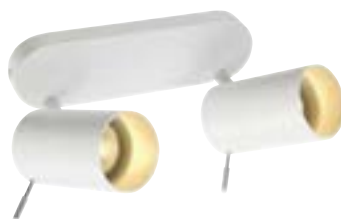

ASTO TUBE
CW, QPAR51

Productspecificaties

230 V ~ 50 Hz
Systeemvermogen: 50 W
Materiaal: aluminium

Lichtbronnadvies

Led GU10 6 W 36°
3000 K 460 lm
6 kWh / 1000 h

Art. nr. **1005079** | 6,75 EUR

Led GU10 4 W 36°
3000 K 300 lm
4 kWh / 1000 h

Art. nr. **1004973** | 5,95 EUR

ASTO TUBE
CW, single, QPAR51

SOCKET
INSIDE

Maattekening

Lichtbronspecificaties

max. 50W QPAR51
Ø: 6,4 cm max. L: 8,1 cm max.

Variant	Art. nr.	EUR
GU10 QPAR51 0,34 kg		
□ wit	147411	55,00

ASTO TUBE
CW, double, QPAR51

SOCKET
INSIDE

Maattekening

Lichtbronspecificaties

2x max. 50W QPAR51
Ø: 6,4 cm max. L: 8,1 cm max.

Variant	Art. nr.	EUR
GU10 QPAR51 0,7 kg		
□ wit	147412	120,00

ASTO TUBE
CW, triple, QPAR51

SOCKET
INSIDE

Maattekening

Lichtbronspecificaties

3x max. 50W QPAR51
Ø: 6,4 cm max. L: 8,1 cm max.

Variant	Art. nr.	EUR
GU10 QPAR51 1,15 kg		
□ wit	147414	170,00